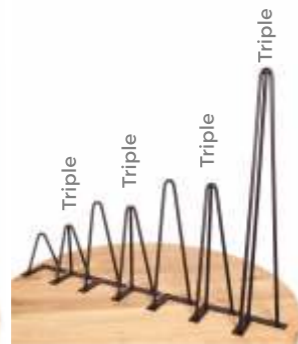

Spin 160
3171
H 72 B 160 L 80
Materiaal: Metaal
Kleur: Zwart RAL 9005
Profiel: 100 x 100 mm.

Hairpin Triple
H 15 H 20 H 30 H 40 H 71
Materiaal: Metaal
Kleur: Zwart RAL 9005

**WIT
RAL
9010**