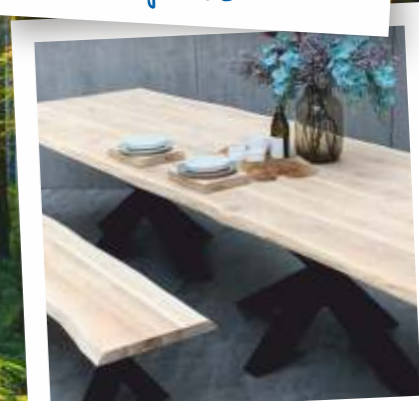

Spin 120 + Kleine X